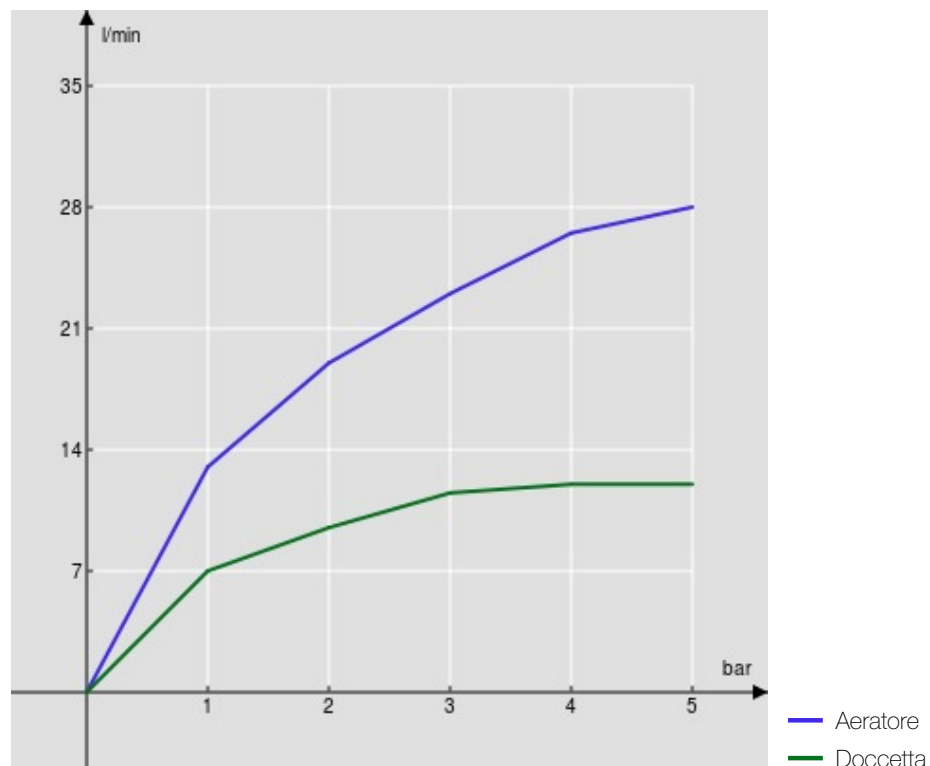

SPECIFICHE

Gruppo esterno con set doccia

Diamond smoke PVD

Aeratore anticalcare M 24 x 1

Deviatore con ritorno automatico

Doccetta a 3 getti e flessibile 150 cm

Imballo: 38,5 x 24 x 13,9 cm / 0,012843 m³ / 2,96 kg

DIAGRAMMA DI PORTATA: ACQUA CALDA/FREDDA

DIAGRAMMA DI PORTATA: ACQUA MISCELATA