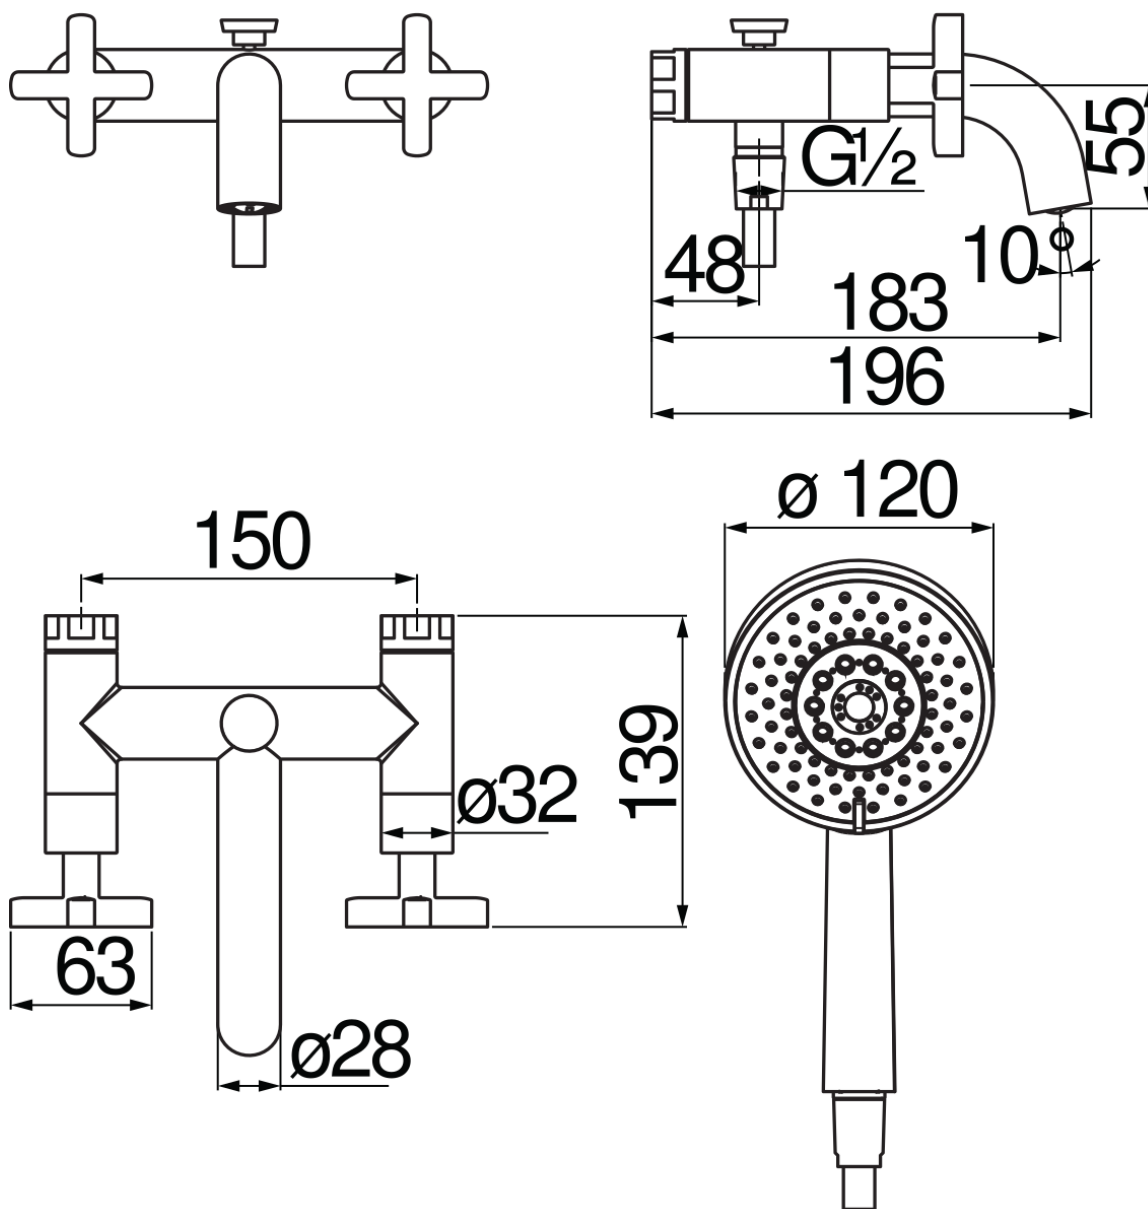

SPECIFICHE

Gruppo esterno con set doccia

Diamond smoke PVD

Aeratore anticalcare M 24 x 1

Deviatore con ritorno automatico

Doccetta a 3 getti e flessibile 150 cm

Imballo: 38,5 x 24 x 13,9 cm / 0,012843 m³ / 2,96 kg

DIAGRAMMA DI PORTATA: ACQUA CALDA/FREDDA

DIAGRAMMA DI PORTATA: ACQUA MISCELATA